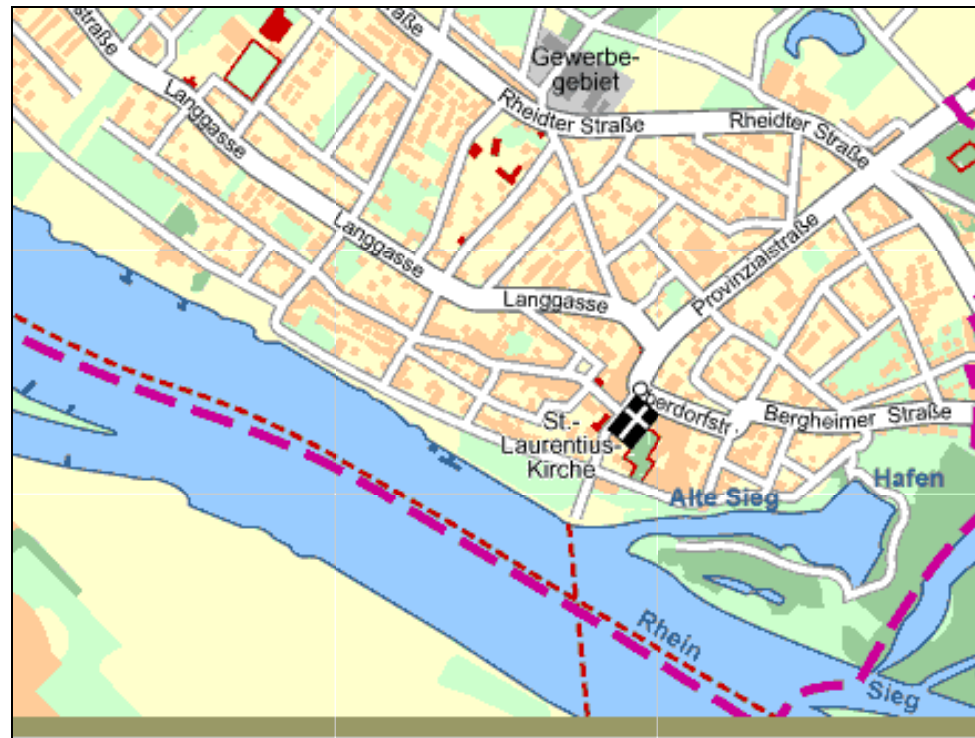

speedMap®-Stadtplan: Niederkassel - General Anzeiger Online

Aktueller Kartenausschnitt

Bitte rufen Sie jetzt die Druckfunktion Ihres Browsers auf (Datei, Drucken...) um diese Seite auszudrucken.

Aktueller Zoomkartenausschnitt

Übersichtskarte

Stadtplan Niederkassel: © 2001

[speedMap®](#)-Stadtplan

© Copyright 1996-2001

speedMap®-Internettechnologie:

Patent No. 19723102

[mediaDESIGN](#) Ges. f. Multimedia- und Online-Publishing mbH