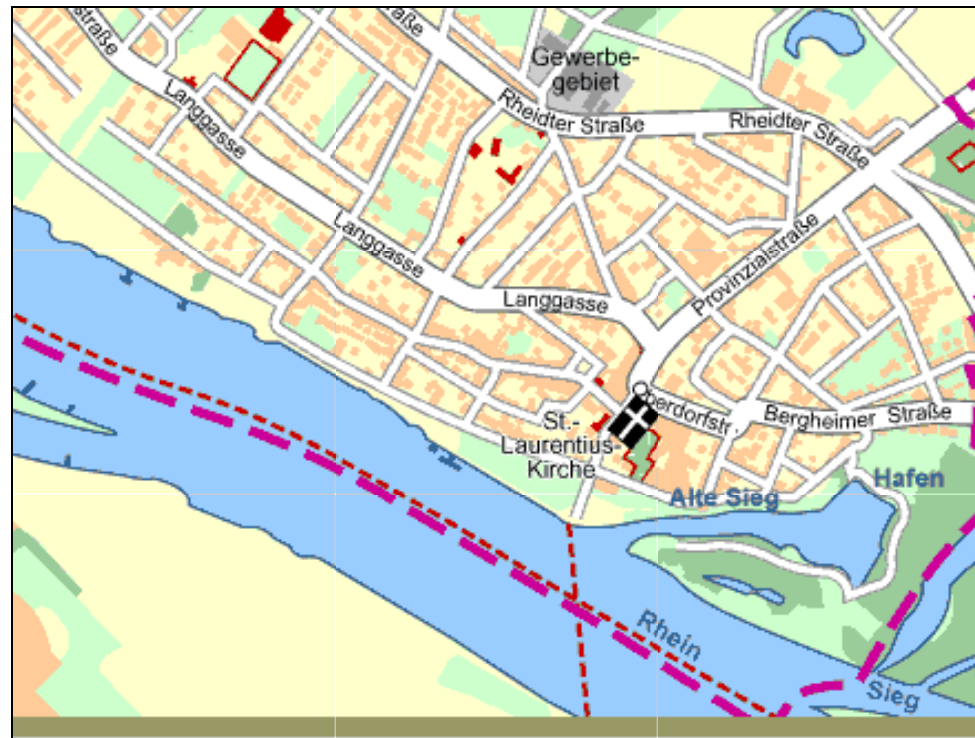

## speedMap®-Stadtplan: Niederkassel - General Anzeiger Online

Aktueller Kartenausschnitt

Bitte rufen Sie jetzt die Druckfunktion Ihres Browsers auf (Datei, Drucken...) um diese Seite auszudrucken.

Aktueller Zoomkartenausschnitt

Übersichtskarte

Stadtplan Niederkassel: © 2001

[speedMap®](#)-Stadtplan

© Copyright 1996-2001

speedMap®-Internettechnologie:

**Patent No. 19723102**

[mediaDESIGN](#) Ges. f. Multimedia- und Online-Publishing mbH